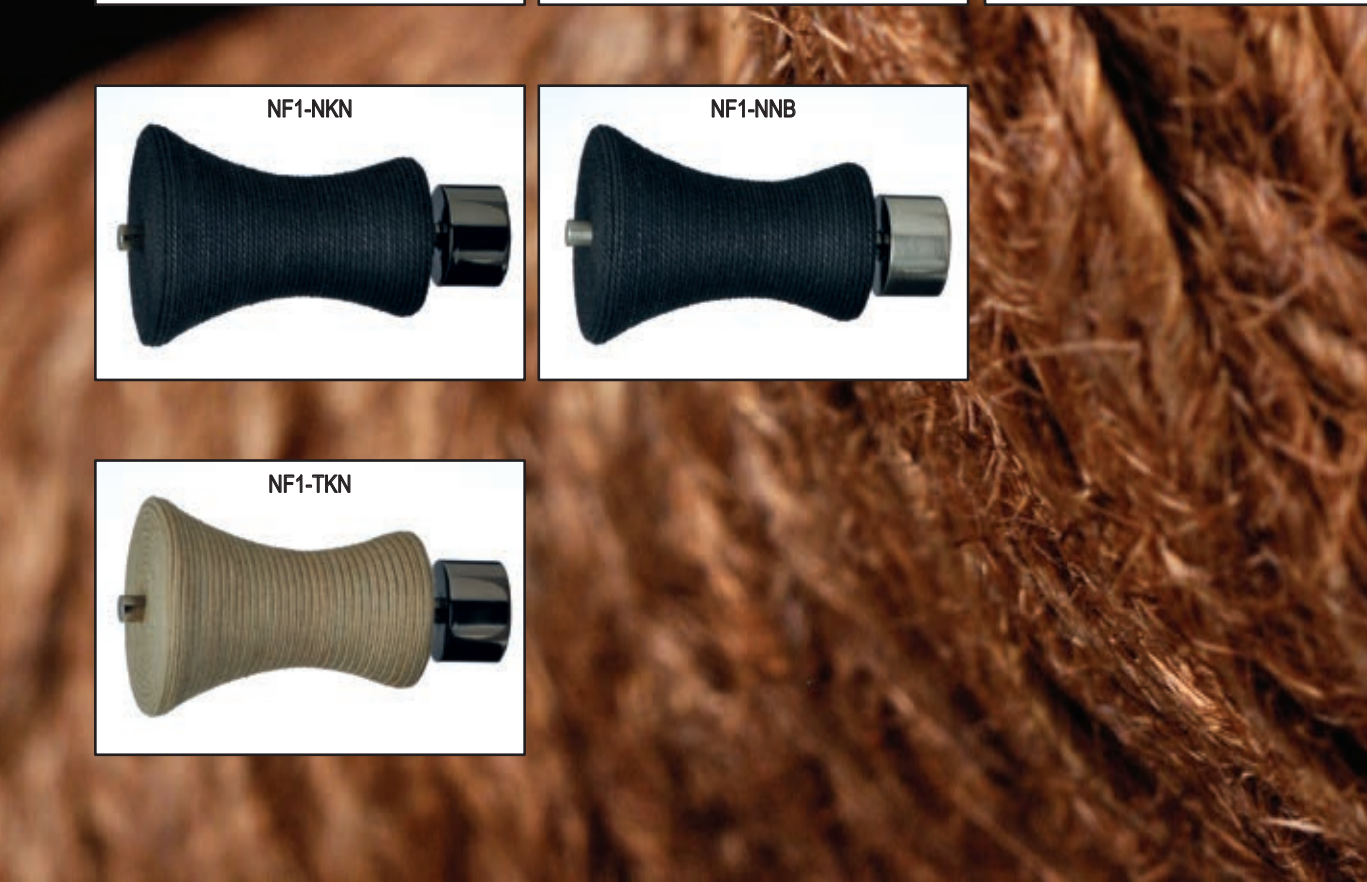

TRAX
DRAPERY HARDWARE™

THE
Natura
COLLECTION

UNIQUE
FINE FABRICS

FINIALS / EMBOUTS

FINIALS/EMBOUTS

NF1-BKN

NF1-BNB

NF1-BPT

NF1-NPT

NF1-TNB

NF1-TPT

Note: Finials sold in pairs / Embouts vendus à la paire

FINIALS / EMBOUTS

NF2-BK

NF2-BNB

NF2-BPT