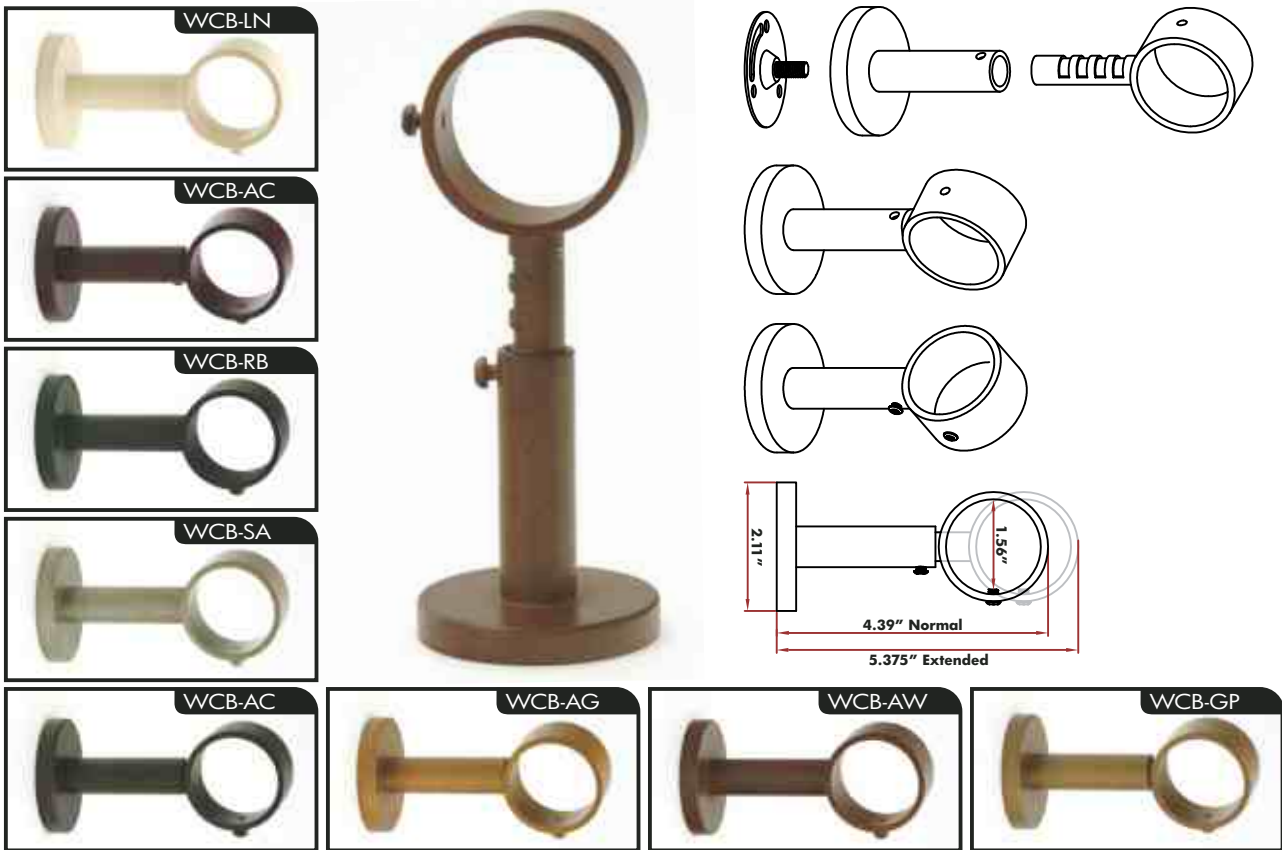

# Hold Backs/ Embrasses

Note: Holdbacks sold in pairs / Embrasses vendues à la paire

# Elbows / Rotules

Note: Elbows sold one per pack / Rotules vendues à l'unité  
 Note: All items are hand finished. As a result colour and finish may vary. / Note: Tous les articles sont peints à la main. Par conséquent, les couleurs et finis peuvent varier.

## Ceiling Bracket / Supports de plafond

Note: Ceiling Brackets sold as individually / Supports de plafond vendus à l'unité