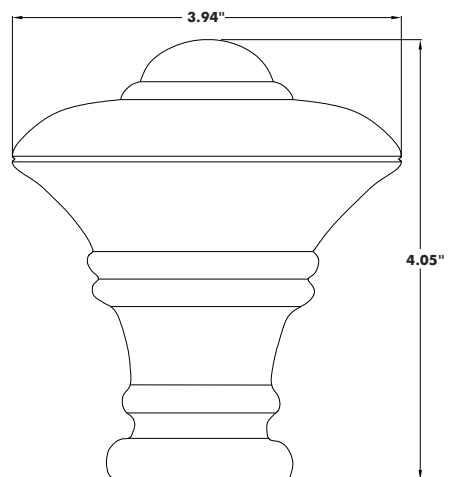

Finials / Embouts

Note: Finials sold in pairs and include Rod Plugs / Embouts vendus à la paire et douilles de tringles incluses.

Note: All items are hand finished. As a result colour and finish may vary. / Tous les articles sont peints à la main. Par conséquent, les couleurs et finis peuvent varier.