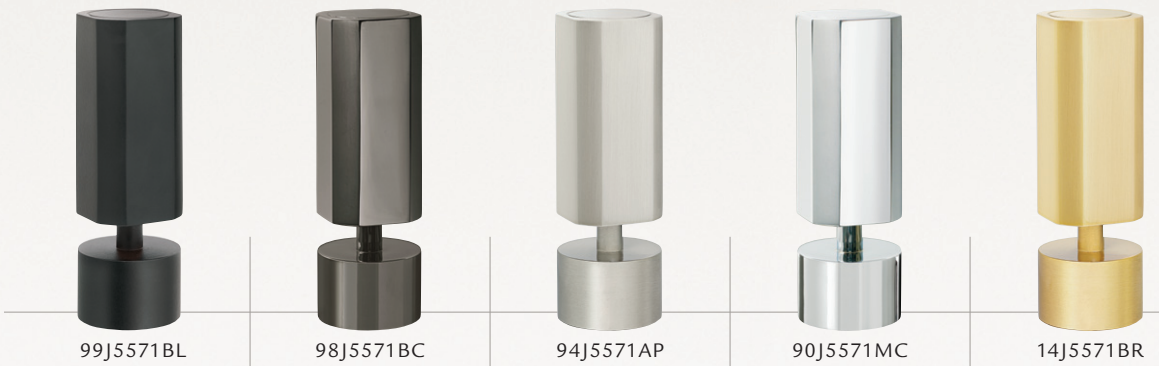

- 1" METAL
- 1.375" ACRYLIC
- 1.375" FAUX-LEATHER

**FNM9039** 1"  
FINISH #94J5571AP  
FITS 1" ROD

**FNM9040** 1.375"  
FITS 1.375" ROD

**FNM9043** 1"  
FITS 1" ROD

**FNM9044** 1.375"  
FINISH #94J5571AP  
FITS 1.375" ROD